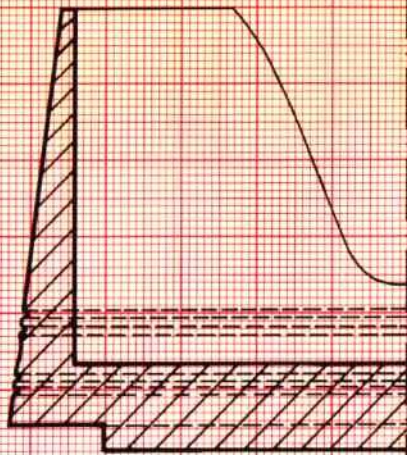

Untersetzer mit Schale, Nußbaum, poliert

Untersetzer
Ø 84 mm
Höhe 7 mm
M = 1:2

Schale
Ø 106 mm
Höhe 58 mm
M = 1:1