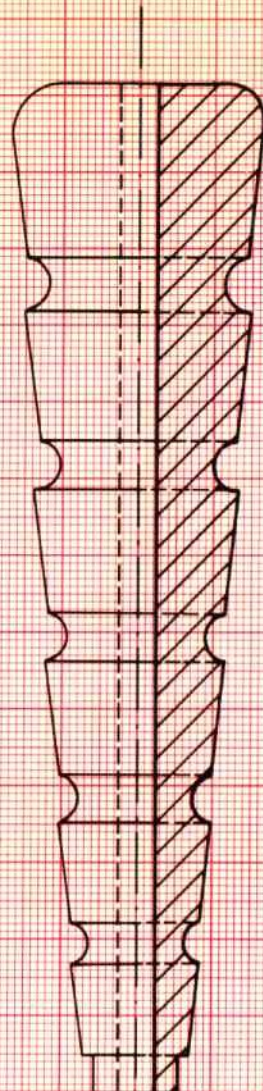

Tischlampe, zweiteilig
Nußbaum, poliert

Teil ①
∅ 66 mm
Höhe 264 mm

①

M = 1:2

Teil ②
∅ 184 mm
Höhe 28 mm

②